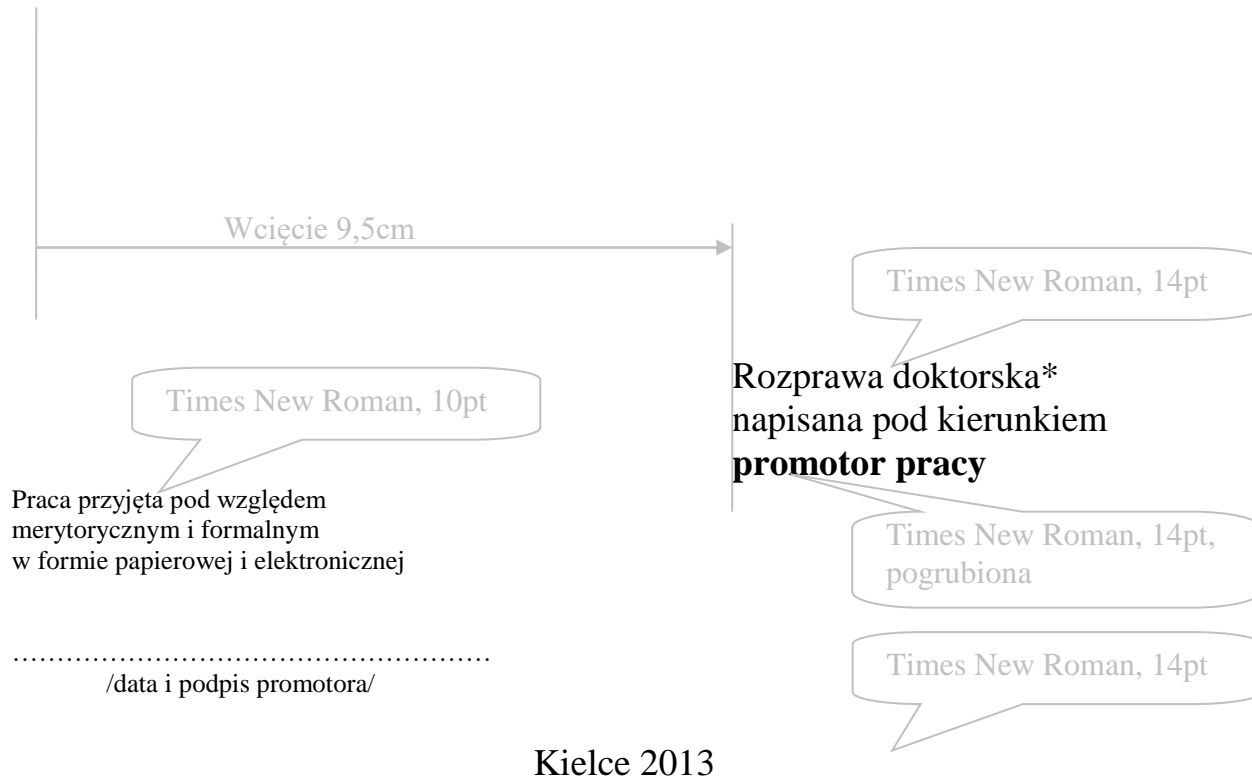

Times New Roman, 14pt, wszystkie wersaliki

UNIwersytet JANA KOCHANOWSKIEGO W KIELCACH
COLLEGIUM MEDICUM

Kierunek studiów: **nazwa kierunku studiów**

Times New Roman, 14pt

Times New Roman, 14pt, wszystkie wersaliki, odstępy między znakami: rozstrzelone 2pt

Imię i nazwisko autora pracy
Nr albumu

Times New Roman,
14pt, pogrubiona

Marginesy:
górny: 2,5cm
dolny: 2,5cm
prawy: 2,5cm
lewy: 2,5cm

Temat pracy

*wpisać właściwe

Times New Roman, 12pt